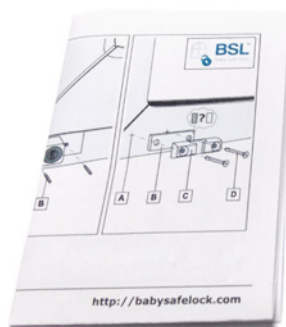

Цена и комплектация на блокирующие замки BSL